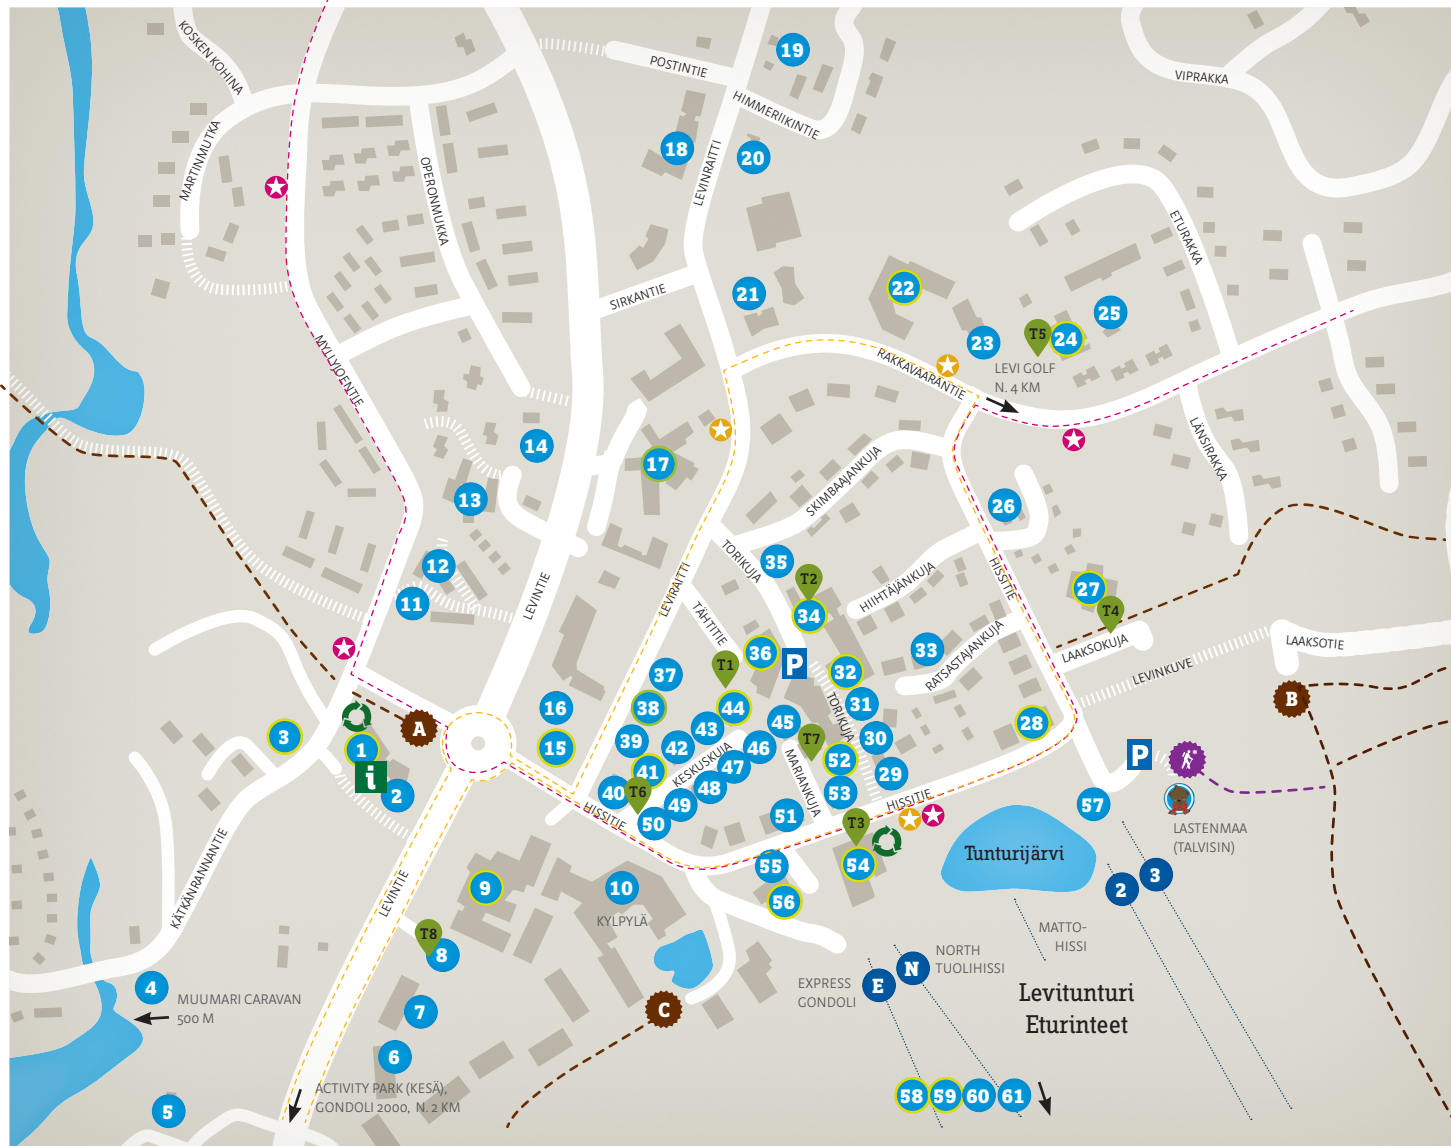

Keskustakartta

Tarkistathan palveluiden aukioloajat osoitteesta Levi.fi tai Levin Matkailuneuvonnasta!

1. Levin Matkailu Oy: Matkailuneuvonta & Keskusvaraamo, matkatoimisto Levi Travel, Levin Origo -huoneistot, Securitas
  2. Ravintola Myllyn Äijä, Mökkiitiimi, Sirkkan Mökkipalvelu, Levin Tunturilomat
  3. Hotelli K5 Levi, kuntosali, Bistro K5, Ravintola Saamen Kammi
  4. Immelmökit / vastaanotto
  5. Aurora Safaris
  6. Kylpylähotelli Levitunturin Kokouskeidas
  7. Lääkäriasema Dextra
  8. Taksi
  9. Kylpylähotelli Levitunturi / vastaanotto, Ravintola Levitunturi, Luppo Café & Bar, Tanssiravintola Taika, Joiku Karaoke & Bar, pankki-automaatit
  10. Elämyskylpylä, Spa Bistro Miella, David-kuntokeskus& liikuntasali, Levi Spa Bowling -keilahalli, Levi Spa Wellness -kylpylähoidot, Lastenmaailma Inka & Niko, Cristal Day Spa
  11. Kinos Safaris, Hertz
  12. Kausikämpät-huoneistot, Polar Meetings toimisto
  13. Levilehto Apartments, caravan-alue
  14. Dextra hammaslääkäri-, fysioterapia- & hierontapalvelut
  15. K-supermarket LeviMarket, apteekki, Levin kesäkahvila (sävävaraus)
  16. Perhesafarit
  17. Lapland Hotel Sirkantähti, Ravintola Sirkantähti
  18. Huoneistohotelli LeviStar, Lomamökien Huoltopalvelut, Levin Mökkivuokraus, OP-Kiinteistökeskus
  19. K-market Sirkkan Kauppa, Aitta-Posti, Teboil-kylmäasema
  20. Huoneistohotelli Moonlight, FysiPoint
  21. Hotelli Hullu Poro / Vastaanotto, Reindeer lounge & Bar, kokous- ja kongressitilat, Relax Center, kuntosali, Ravintola Taivas
  22. Ravintola Ämmilä
  23. Rock Café Wanha Hullu Poro
  24. Ravintola Kammi
  25. Ravintola Pihvipirtti
  26. Hullu Poro Areena, Poro Grilli
  27. Colorado Bar & Grill
  28. Levin Viinikellari, Levin Kotipizza
  29. Fintravel Levi, Intersport Shop
  30. Wood Jewel -matkamuistomyyämä, Intersport Rent
  31. Relax Center, Wellness Bar, Vaate-liike Shopporo, Pub Hölmölä
  32. Lomatähdet / vastaanotto
  33. Ravintola Valkea Vaadin, Ravintola Sapuška, Ristorante Renna
  34. Pannukakkutalo, Habita, KRT-yhtiöt Oy LKV
  35. Sokos Hotel Levi / vastaanotto, Ravintola Kiisa, Coffee House, Toriparkki, Day Spa Studio Feel It
  36. Hairstudio Basement, Arctic Cleaning, Lääkäriasema Bene Finlandia
  37. Pizza Factory, Public House Sohva
  38. Matkamuistomyyämä Levitori, Sisustusliike Ebba & Erkki
  39. Ravintola Narran (à la carte katutaso, pizza & kebab kellari)
  40. Bar Ihku
  41. Subway
  42. Leipomo-konditoria Kafet, Mökki- ja Kiinteistöpalvelu Levinkuru Oy
  43. Ravintola Loco Norte, Oliver's Corner, Dejavu Exotic Nightclub & Sports Bar
  44. Sushi Bar Asia, Top Sport, Kiinteistömaailma
  45. Ravintola KingCrab House
  46. Sähköliike Elecon
  47. Aste Brandstore
  48. Lapin Safarit
  49. Elan Ski Shop & Rental
  50. Levin Alppitalot / toimisto
  51. Best Western Apartments in Levi / vastaanotto, Intersport Shop & Service, Café Bar & Kota, Levi-Bowling-keilahalli, Levi Wellness Club
  52. Marian kappeli
  53. Zero Point: hissilipunmyynti, välinevuokraamo ja -huolto, Levi.Shop, Café Tanja, Oy Levi Ski Resort Ltd
  54. V'inkkari
  55. Levi.Shop Outlet
  56. Hiihtokoulu / toimisto
  57. Hotel Levi Panorama, Ravintola Okta, Ravintola Vetta, Ravintola Panorama, Gold Digger Bar & Lounge
  58. Kokous- ja Kongressikeskus Levi Summit, Samiland, Cinema Levi Summit
  59. YIT Chalets
  60. Ravintola Horizont
2. OIKEUDET MUUTOKSIIN PIDÄTETÄÄN.